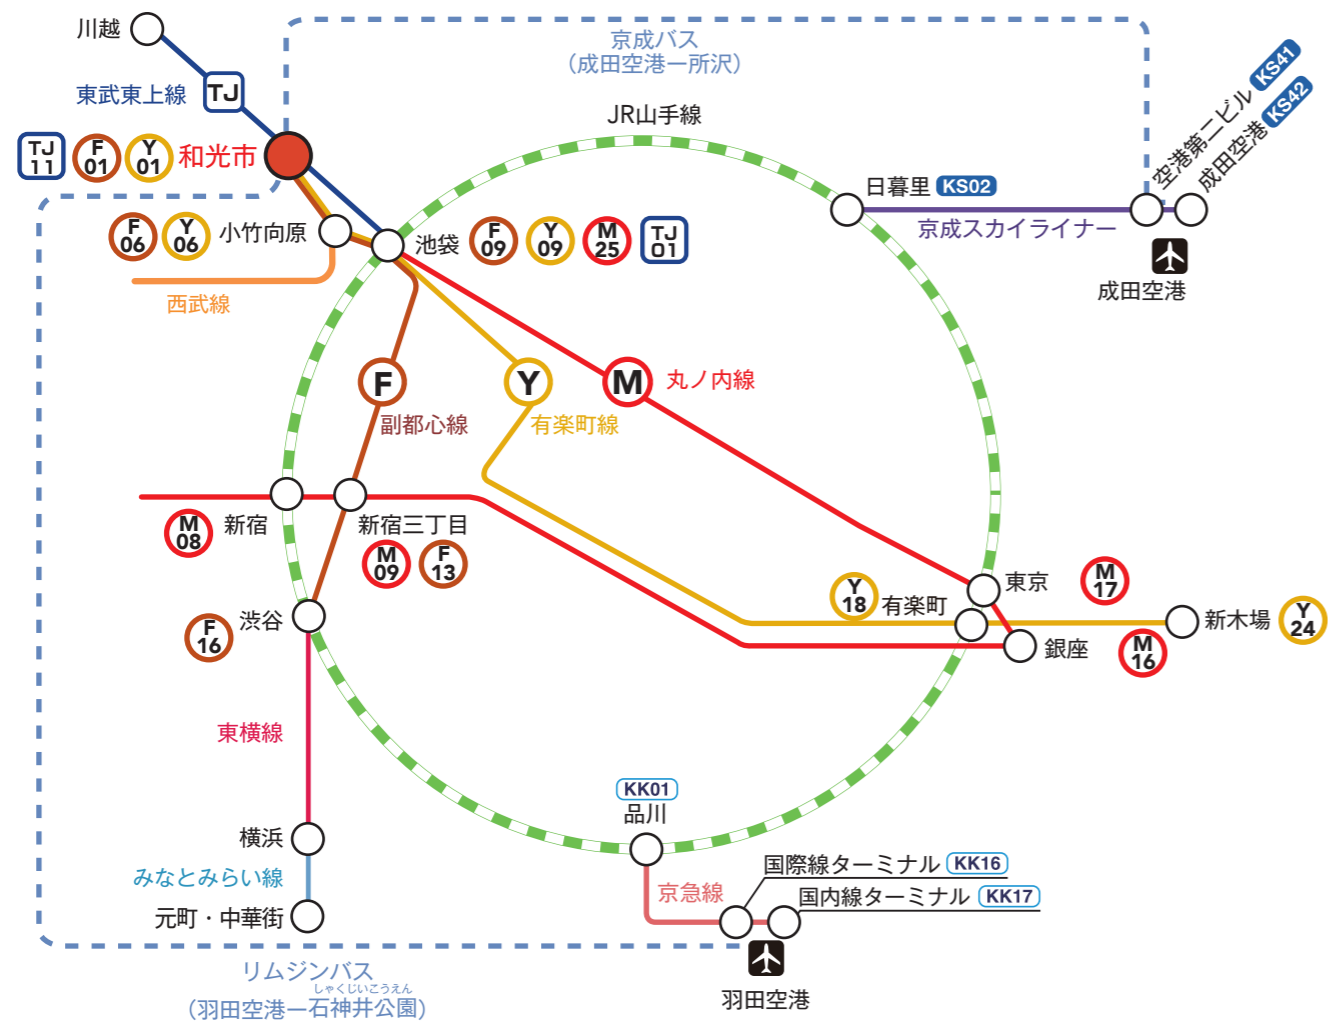

RIKEN BSIへのアクセス

1. 所在地

〒351-0198 埼玉県和光市広沢 2 番 1 号 独立行政法人理化学研究所 脳科学総合研究センター

2. 交通のご案内

●最寄駅：和光市駅

- 東武東上線 (池袋から12分)
- 東京メトロ有楽町線 (有楽町から約 40 分)
- 東京メトロ副都心線 (渋谷から約 30 分)

●和光市駅からRIKEN BSI まで

- 徒歩 約 15 分
- バス 約 10 分 (和光市駅南口、西武バス 39 番「大泉学園駅」ゆきに乗し、「広沢」で下車。)
- タクシー 約 10 分 (和光市駅南口タクシー乗り場から。)

3. 公共交通ガイドマップ

直通運転のご案内
東京メトロ線をご利用の際は
和光市・東武東上線方面の電車をご
ご利用ください。

4. 和光市地図

5. 理研和光キャンパス地図