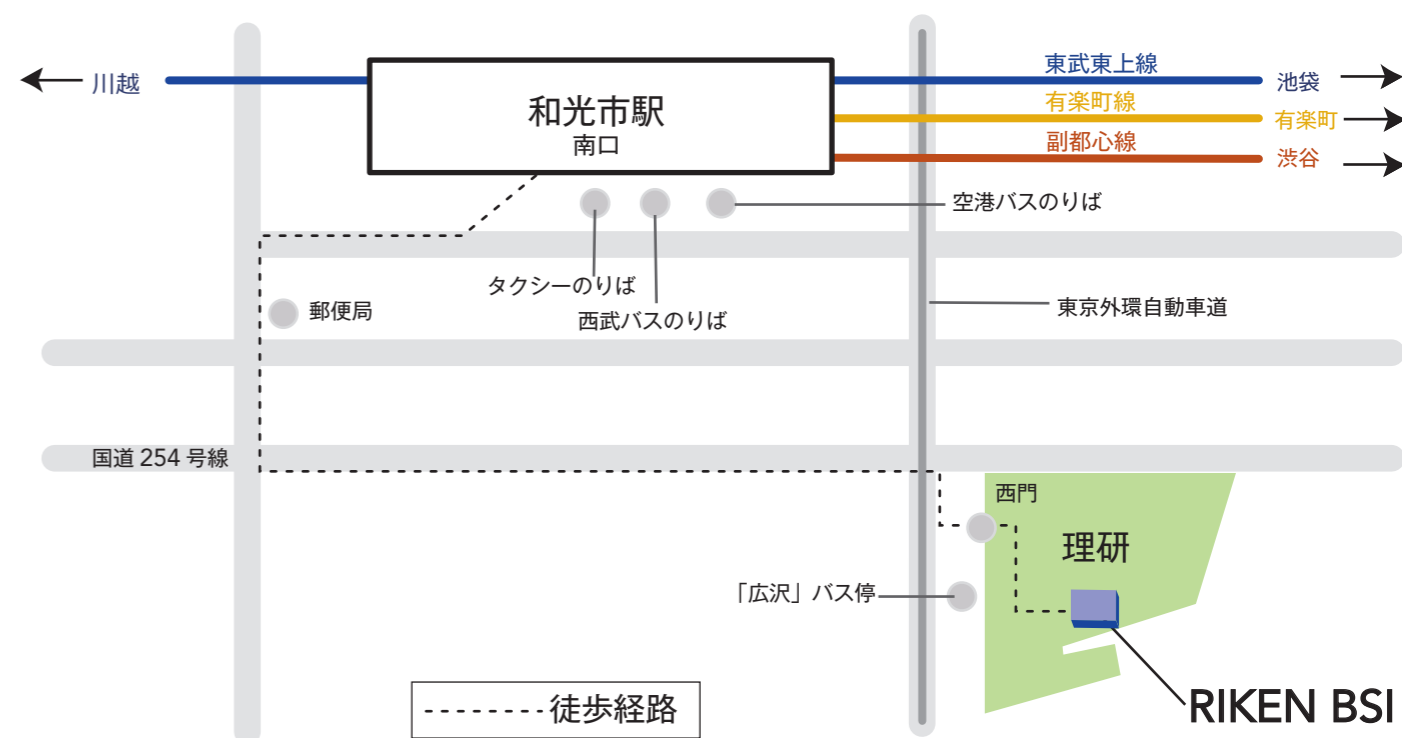

RIKEN BSIへのアクセス

1. 所在地

〒351-0198 埼玉県和光市広沢 2 番 1 号 独立行政法人理化学研究所 脳科学総合研究センター

2. 交通のご案内

●最寄駅：和光市駅

- 東武東上線 (池袋から12分)
- 東京メトロ有楽町線 (有楽町から約 40 分)
- 東京メトロ副都心線 (渋谷から約 30 分)

●和光市駅からRIKEN BSI まで

- 徒歩 約 15 分
- バス 約 10 分 (和光市駅南口、西武バス 39 番「大泉学園駅」ゆきに乗し、「広沢」で下車。)
- タクシー 約 10 分 (和光市駅南口タクシー乗り場から。)

3. 公共交通ガイドマップ

直通運転のご案内
東京メトロ線をご利用の際は
和光市・東武東上線方面の電車をご
ご利用ください。

4. 和光市地図

5. 理研和光キャンパス地図